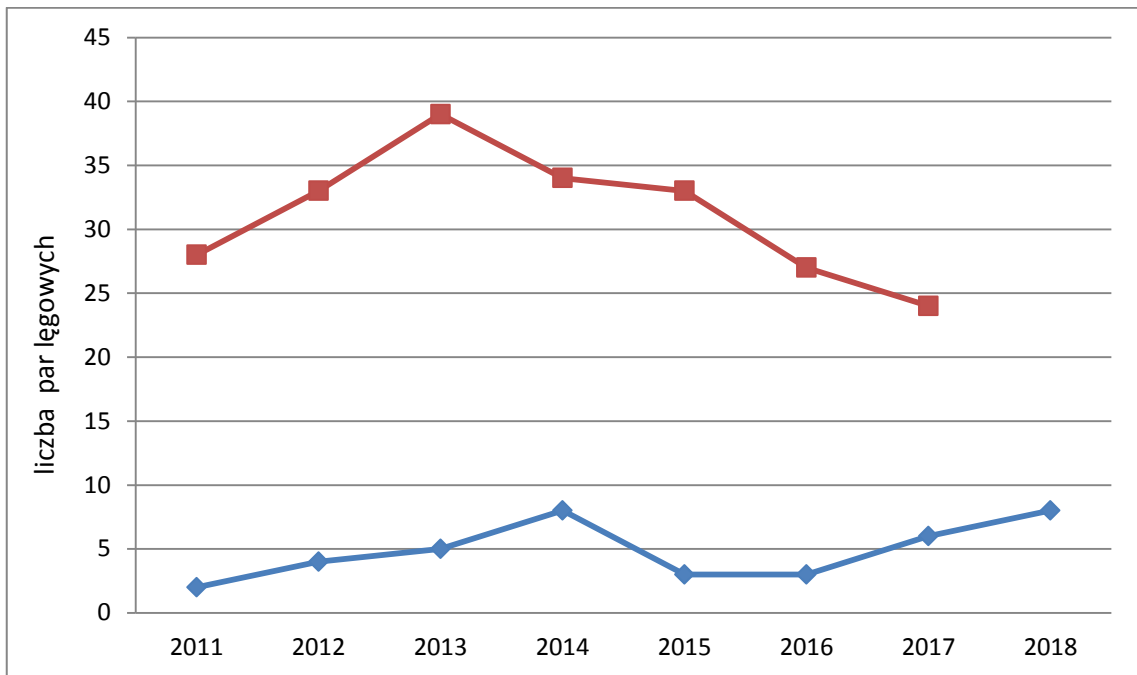

Trend populacji rybołowa w województwie lubuskim w latach 2011-2018

Kolor czerwony – populacja krajowa, kolor niebieski – populacja lubuska